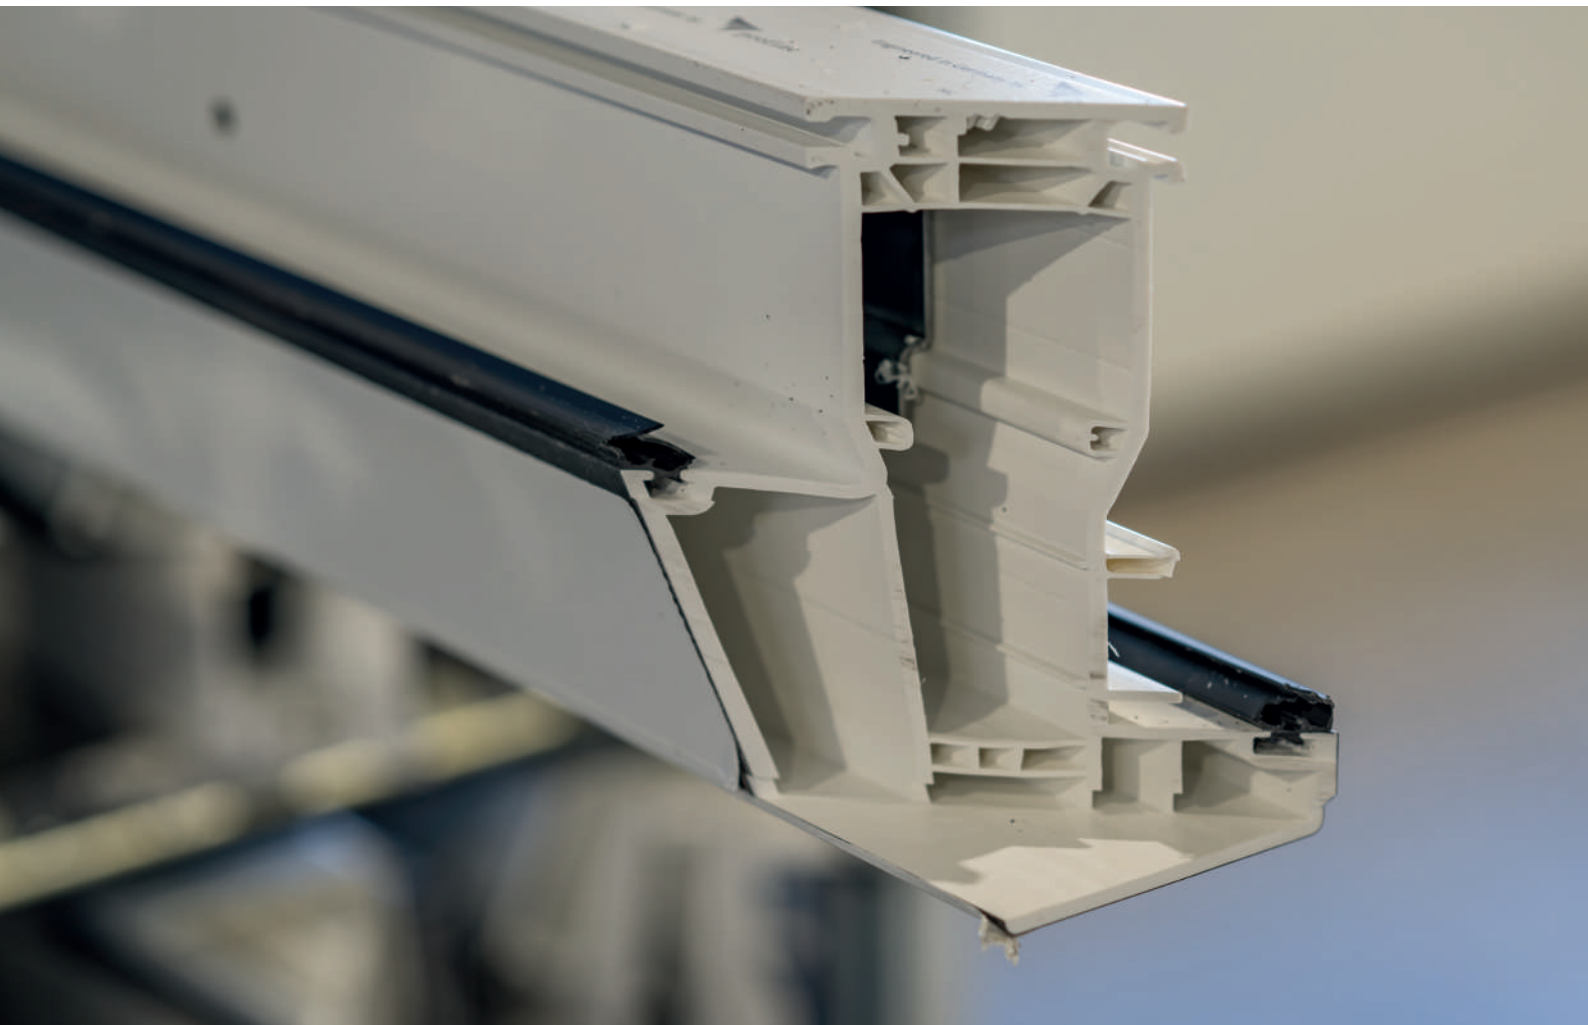

EIGENSCHAPPEN

- Stijlvol
- Functioneel
- Houtlook

SPECIFICATIES

- Maximale glasdikte 48mm
- Inbouwdiepte 120mm
- U-frame 1,2 - 1,4 W/m²K
- Brandwerendheid Klasse EW30
- Luchtdichtheid 450 Pa

PRODUCTDETAILS

Buitendraaiend

Binnendraaiend